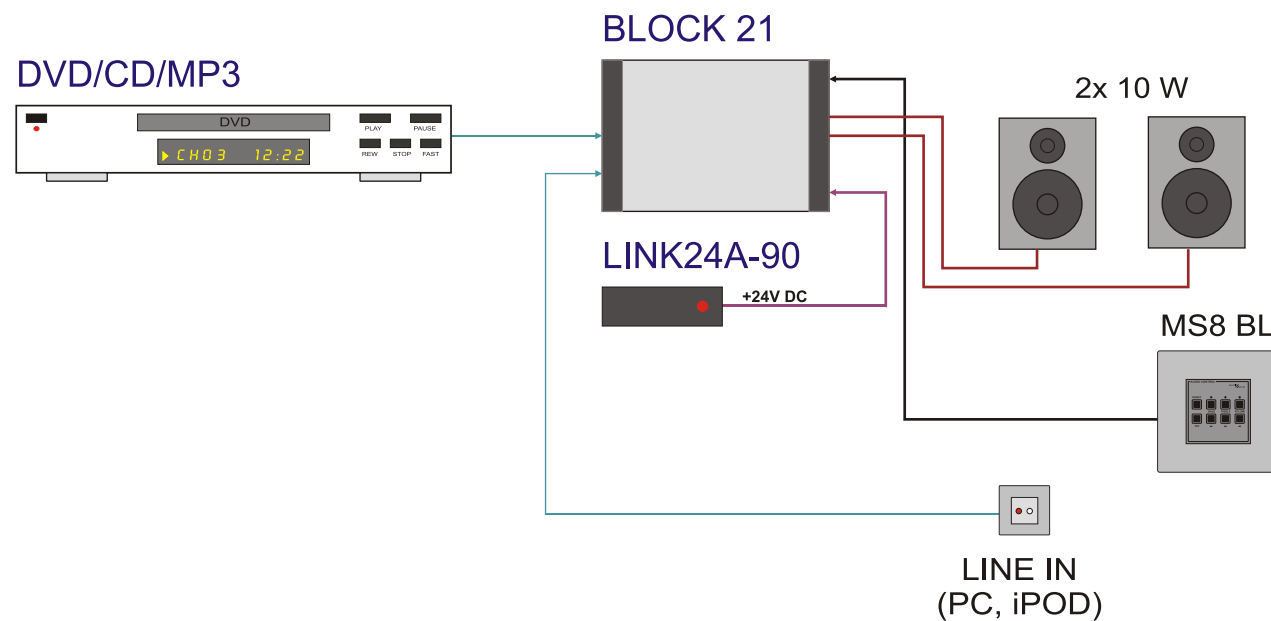

Digitálne ovládaný audio modul **Matrix BLOCK 61**

BLOCK

Digitálne ovládaný audio modul **Matrix BLOCK 61**

BLOCK

Digitálne ovládaný audio modul **Matrix BLOCK 21**

BLOCK

LEGENDA:

- linkové vstupy
- výkonové výstupy
- aktívna linka SEAL
- riadenie RS-232
- stropný reproduktor okrúhly
- stropný reproduktor štvorcový
- exteriérový reproduktor
- skrinkový reproduktor

MATRIX
SYSTEM

PREZENTAČNÁ MIESTNOSŤ