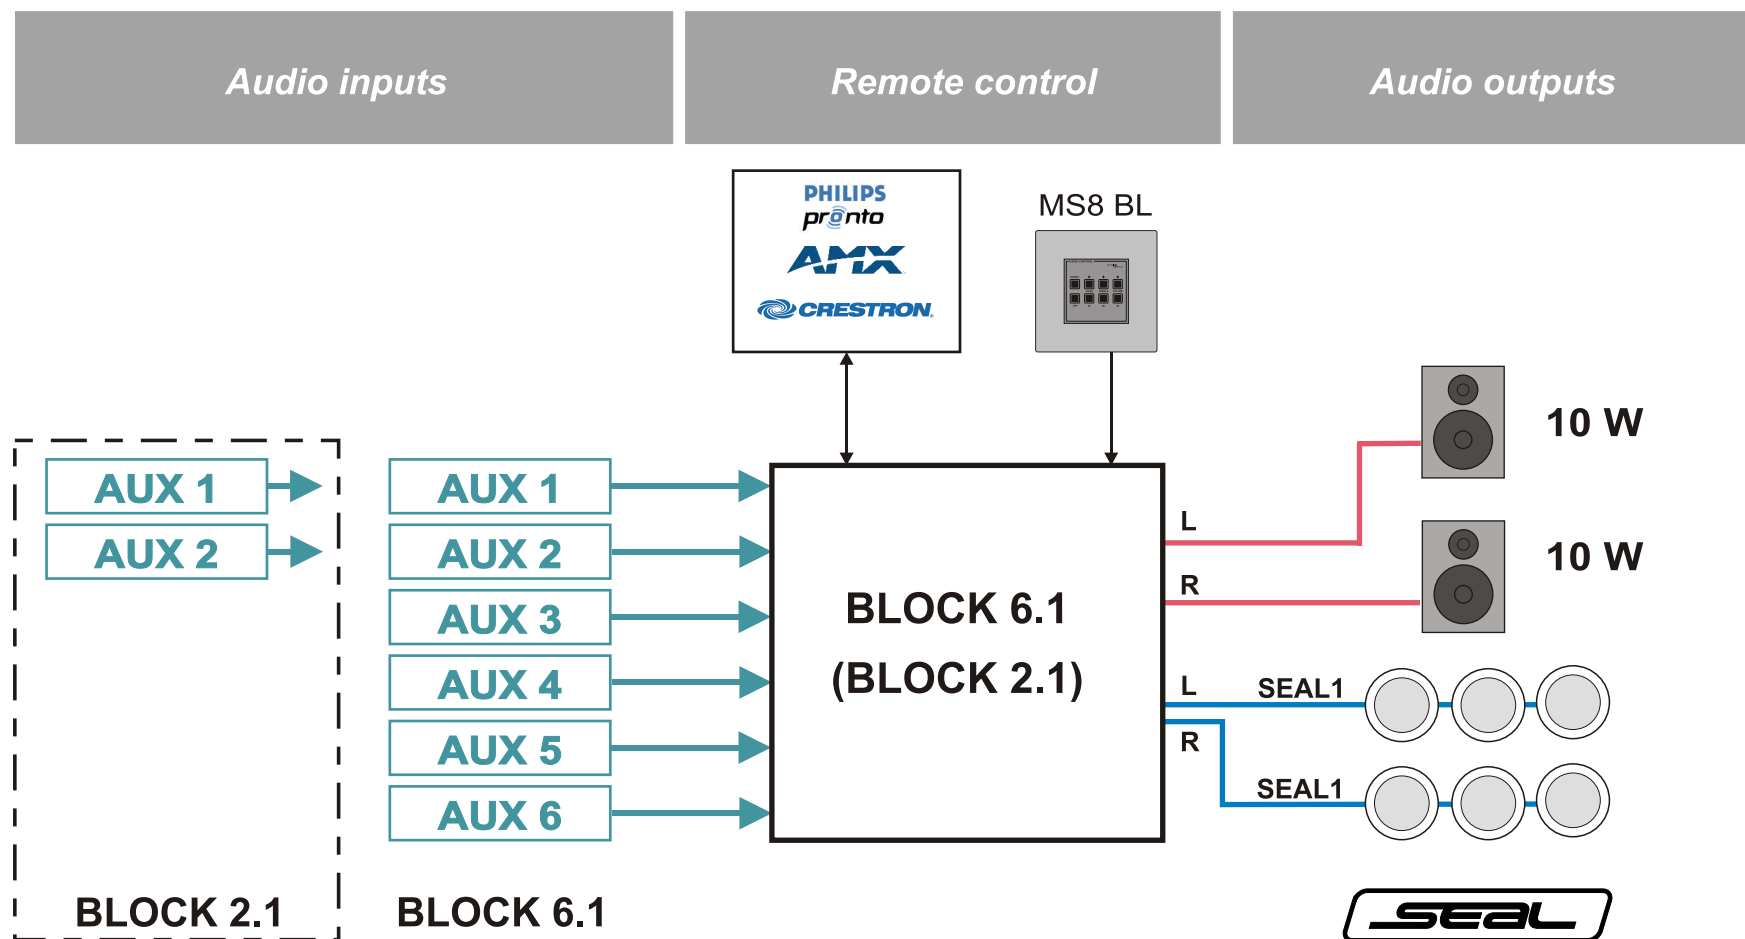

Digitálne ovládaný audio modul **Matrix BLOCK 61**

BLOCK

Digitálne ovládaný audio modul **Matrix BLOCK 61**

BLOCK

Digitálne ovládaný audio modul **Matrix BLOCK 21**

BLOCK

LEGENDA:

- linkové vstupy
- výkonové výstupy
- aktívna linka SEAL
- riadenie RS-232
- stropný reproduktor okrúhly
- stropný reproduktor štvorcový
- exteriérový reproduktor
- skrinkový reproduktor

MATRIX
SYSTEM

PREZENTAČNÁ MIESTNOSŤ