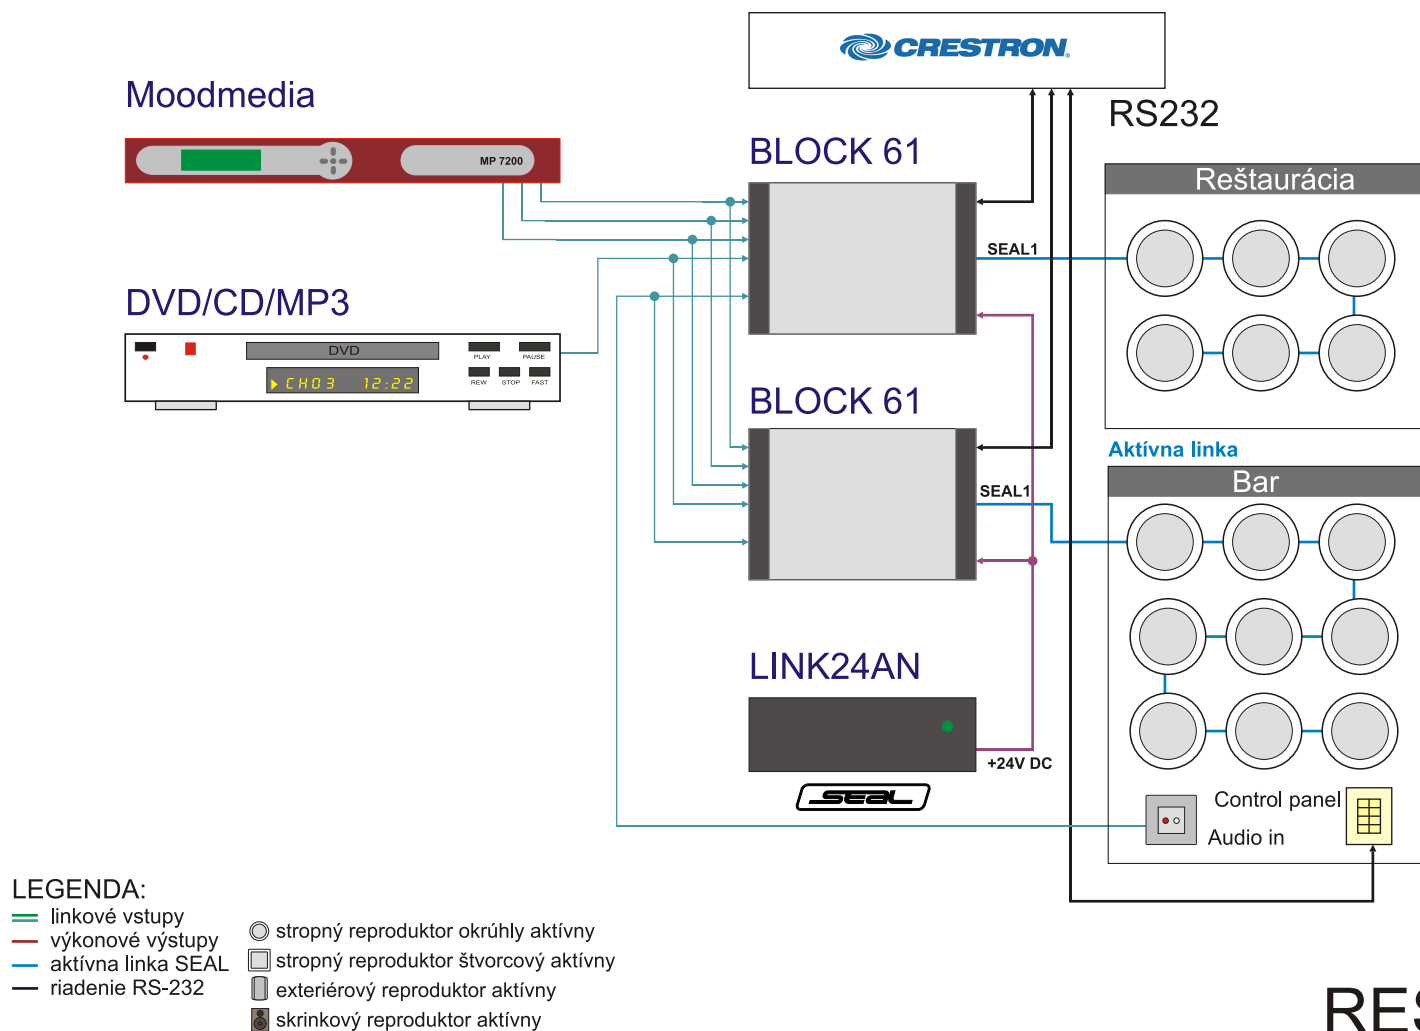

Digitálne ovládaný audio modul **Matrix BLOCK 61**

BLOCK

Digitálne ovládaný audio modul **Matrix BLOCK 61**

BLOCK

Digitálne ovládaný audio modul **Matrix BLOCK 21**

BLOCK

LEGENDA:

- linkové vstupy
- výkonové výstupy
- aktívna linka SEAL
- riadenie RS-232
- stropný reproduktor okrúhly
- stropný reproduktor štvorcový
- exteriérový reproduktor
- skrinkový reproduktor

MATRIX
SYSTEM

PREZENTAČNÁ MIESTNOSŤ